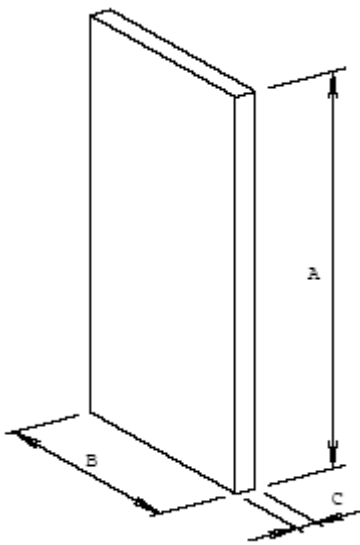

## **EKOSHEET und EKOBOARD "F1"**

Platten wie in Tabelle, Materialdicke bis maximal 5mm als Rollenware

Abm. A (mm)	Abm. B (mm)	Abm. C (mm)	Gew./Platte (kg)	Menge / Palette	Farbe	Oberfläche
3.000	1.500	2	8,55	180 Stück	schwarz	glatt
3.000	1.500	2	8,55	180 Stück	grün	glatt
3.000	1.500	2	8,55	180 Stück	grau	glatt
3.000	1.500	3	12,83	120 Stück	schwarz	glatt
3.000	1.500	3	12,83	120 Stück	grün	glatt
3.000	1.500	3	12,83	120 Stück	grau	glatt
3.000	1.500	4	17,10	90 Stück	schwarz	glatt
3.000	1.500	4	17,10	90 Stück	grün	glatt
3.000	1.500	4	17,10	90 Stück	grau	glatt
3.000	1.500	6	25,65	60 Stück	schwarz	glatt
3.000	1.500	6	25,65	60 Stück	grün	glatt
3.000	1.500	6	25,65	60 Stück	grau	glatt
3.000	1.500	9	38,48	40 Stück	schwarz	glatt
3.000	1.500	9	38,48	40 Stück	grün	glatt
3.000	1.500	9	38,48	40 Stück	grau	glatt
3.000	1.500	10	42,75	35 Stück	schwarz	glatt
3.000	1.500	10	42,75	35 Stück	grün	glatt
3.000	1.500	10	42,75	35 Stück	grau	glatt
3.000	1.500	12	51,30	30 Stück	schwarz	glatt
3.000	1.500	12	51,30	30 Stück	grün	glatt
3.000	1.500	12	51,30	30 Stück	grau	glatt
3.000	1.500	15	64,13	25 Stück	schwarz	glatt
3.000	1.500	15	64,13	25 Stück	grün	glatt
3.000	1.500	15	64,13	25 Stück	grau	glatt

\* Andere Stärken (2 – 15 mm). Farben und/oder Abmessungen auf Anfrage.